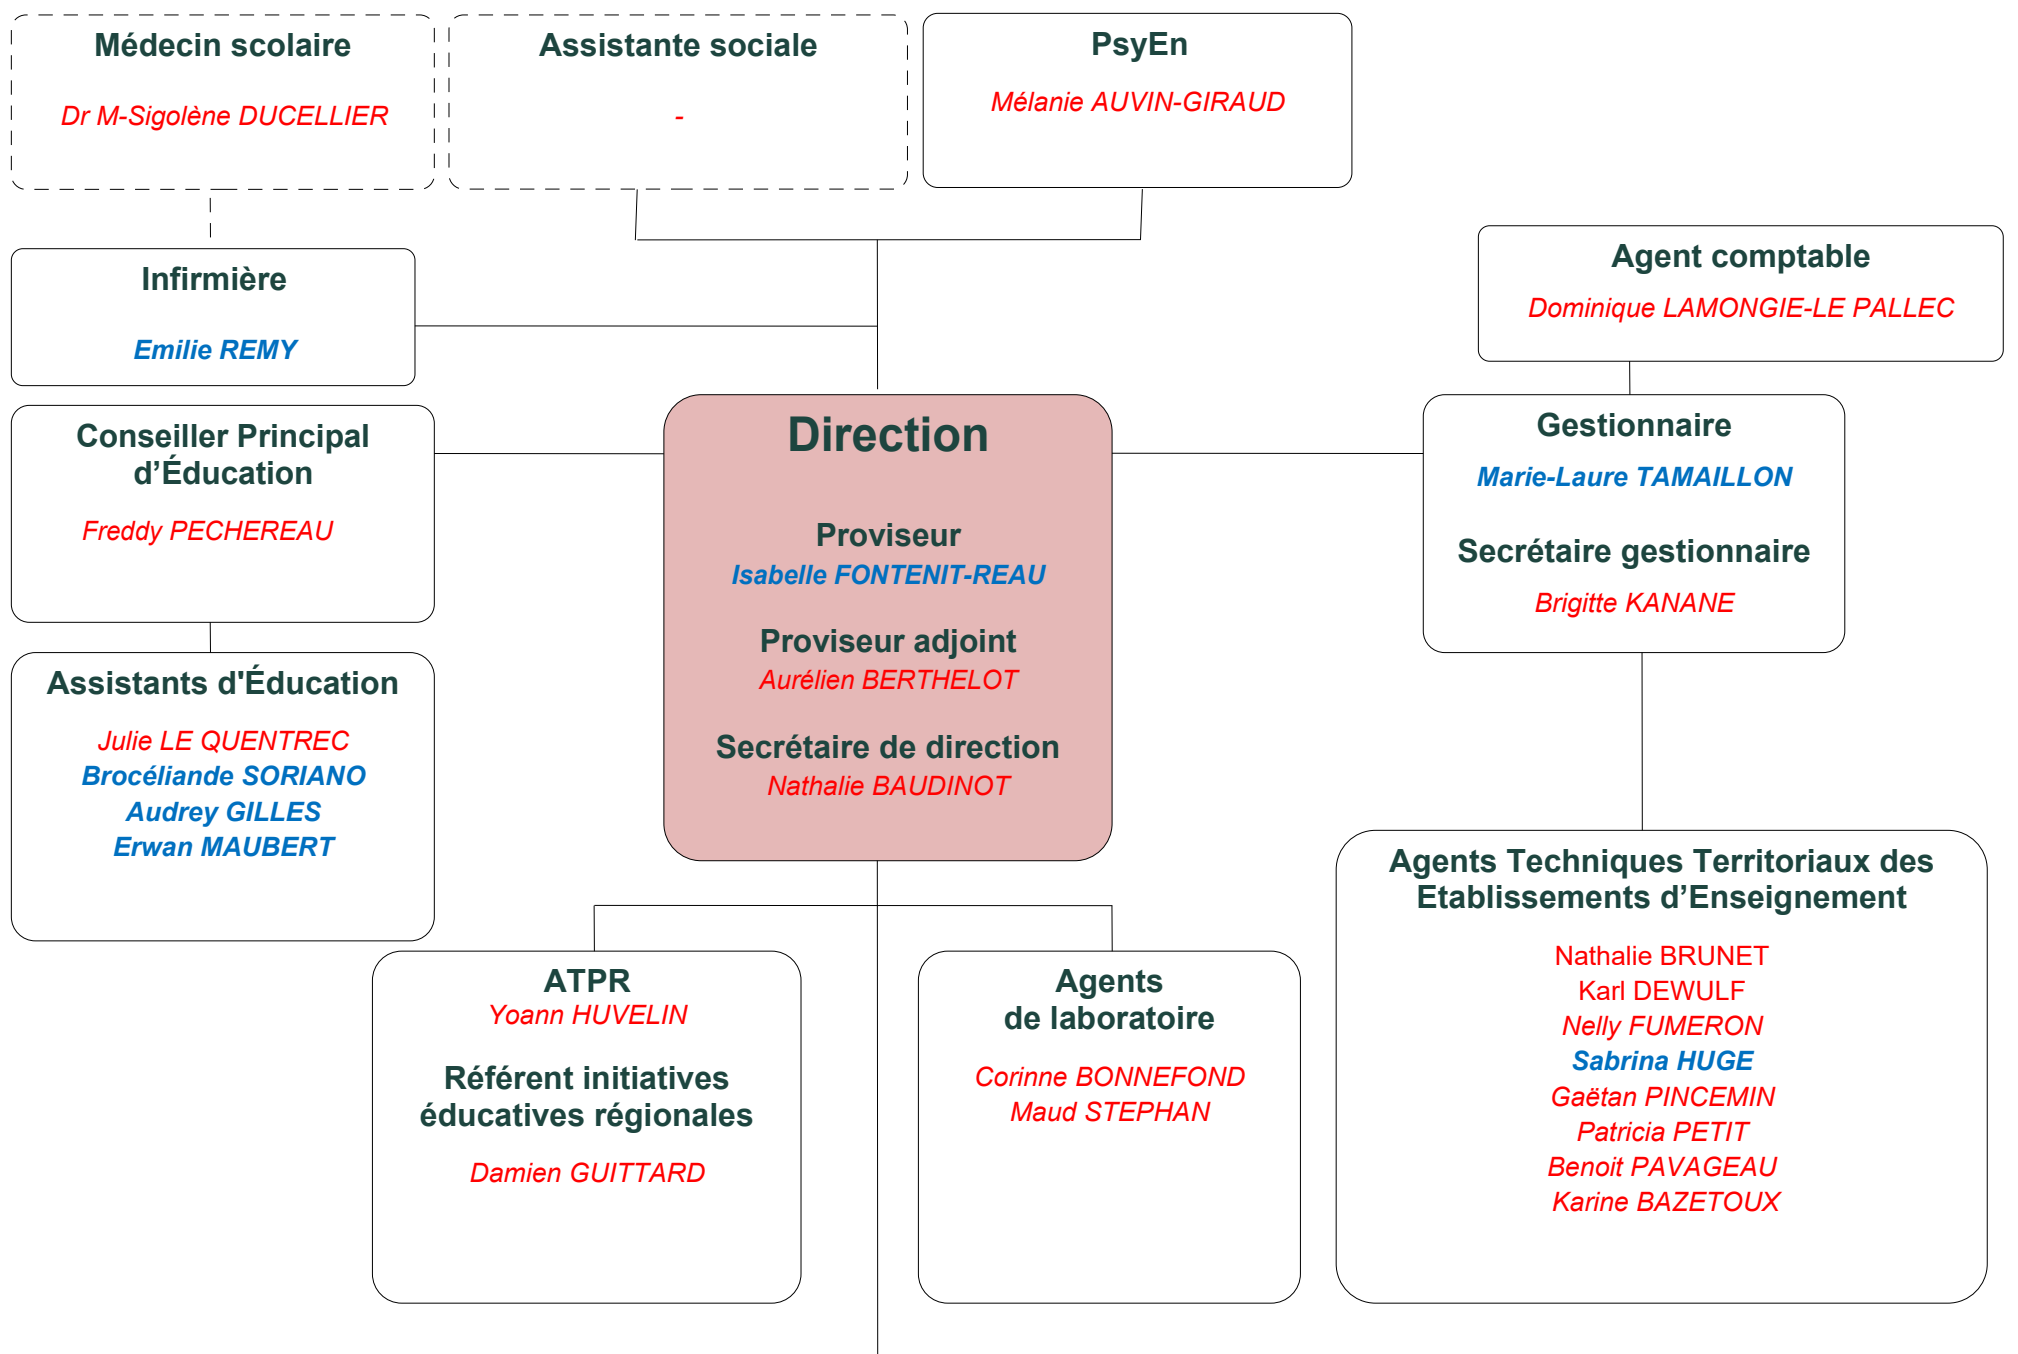

Organigramme LGT André THEURIET - Année scolaire 2024-2025

Les enseignants

Allemand

Florence ROY (CSD Collège Civray)

Economie gestion

Méline LAVARAGUE
Florian BOIVIN
Sophie BONNIN
Natacha DEPAYGNE
Hélène FRUCHON
Laurent MARTIN

Histoire-géographie

Alain GABET
Angélique GINEL
Carole PLASSIARD

Philosophie

Marc PUYBAREAU (Serv. Part. LGT Confolens)
Marielle VALENTIN

Sciences Physiques

Véronique BRIS
Vincent CARRIER
Anne-Lise MARCHAND
Carine PICAUD (CSR Collège Civray)